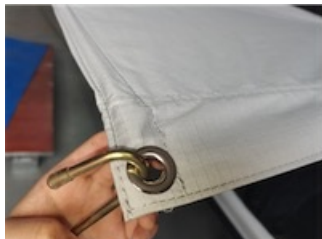

POURQUOI CHOISIR
SANDKAT 4X4 ?

LA QUALITÉ
Des produits fabriqués
et garantis 3 ans

LE TARIF
Des produits
au juste prix

LE SERVICE
Un conseiller à votre
écoute en permanence

**LE MEILLEUR RAPPORT
QUALITÉ - PRIX EN FRANCE**