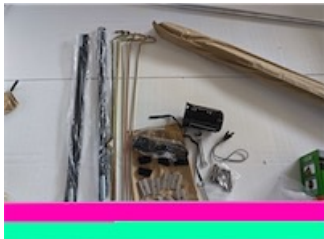

POURQUOI CHOISIR
SANDKAT 4X4 ?

LA QUALITÉ
Des produits fabriqués
et garantis 3 ans

LE TARIF
Des produits
au juste prix

LE SERVICE
Un conseiller à votre
écoute en permanence

**LE MEILLEUR RAPPORT
QUALITÉ - PRIX EN FRANCE**