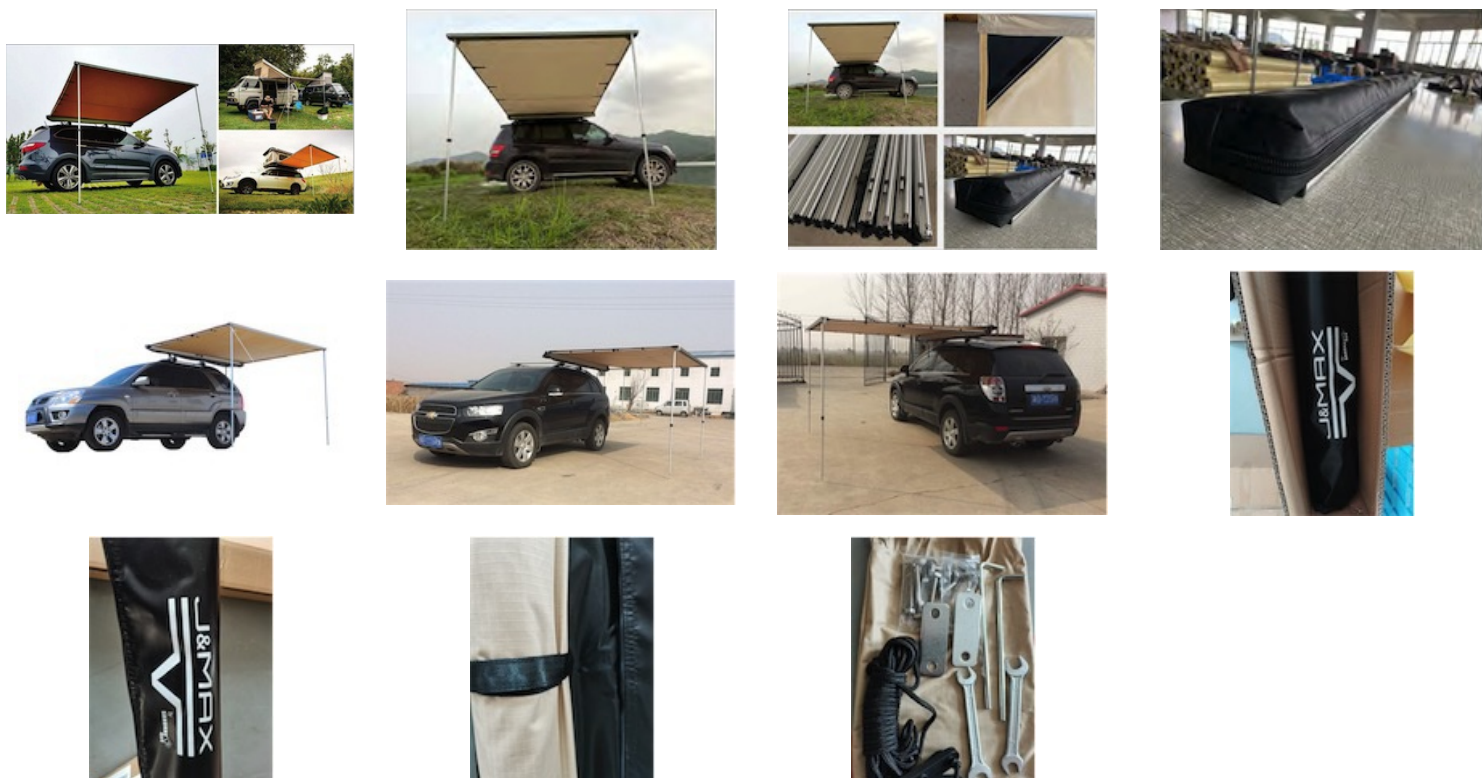

POURQUOI CHOISIR SANDKAT 4X4 ?

LA QUALITÉ
Des produits fabriqués et garantis 3 ans

LE TARIF
Des produits au juste prix

LE SERVICE
Un conseiller à votre écoute en permanence

LE MEILLEUR RAPPORT QUALITÉ - PRIX EN FRANCE